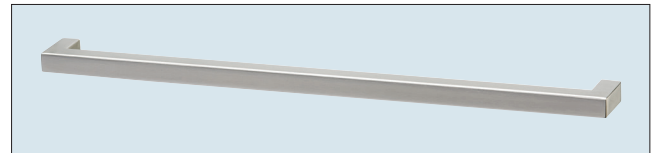

**Nr. 684**  
Metallbügelgriff Edelstahl-Optik  
Bohrabstand 192 mm

**Nr. 696**  
Metallbügelgriff matt vernickelt  
Bohrabstand 192 mm

**Nr. 680**  
Stangengriff Edelstahl-Optik

\*\*

**Nr. 700**  
Stangengriff Edelstahl-Optik