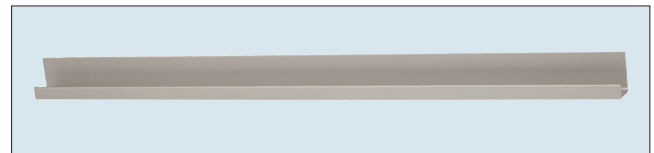

Nr. 760
Griffleiste Edelstahl-Optik

****