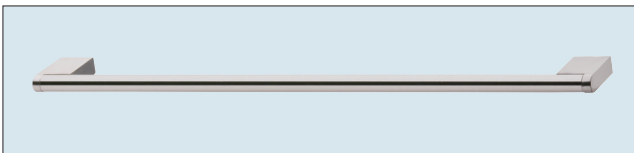

**Nr. 684**  
Metallbügelgriff Edelstahl-Optik  
Bohrabstand 192 mm

**Nr. 696**  
Metallbügelgriff matt vernickelt  
Bohrabstand 192 mm

**Nr. 680**  
Stangengriff Edelstahl-Optik

\*\*

**Nr. 700**  
Stangengriff Edelstahl-Optik

\*\*

**Nr. 730**  
Stangengriff Edelstahl-Optik

\*\*

**Nr. 760**  
Griffleiste Edelstahl-Optik

\*\*\*\*

**Nr. 740**  
Griffleiste Edelstahl-Optik

\*\*\*\*

**Nr. 780**  
Griffleiste Anthrazit