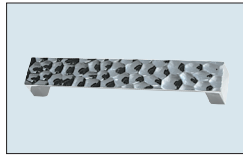

Nr. 736
Metallbügelgriff Edelstahl-Optik
Bohrabstand 160 mm