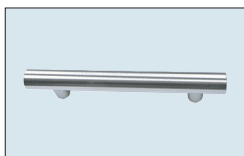

**Nr. 600**  
Metallbügelgriff Edelstahl-Optik  
Bohrabstand 128 mm

**Nr. 629**  
Metallbügelgriff Edelstahl-Optik  
Bohrabstand 128 mm

**Nr. 653**  
Metallbügelgriff Edelstahl-Optik  
Bohrabstand 128 mm

**Nr. 683**  
Metallbügelgriff Edelstahl-Optik  
Bohrabstand 128 mm

**Nr. 690**  
Metallbügelgriff Edelstahl-Optik  
Bohrabstand 128 mm

**Nr. 695**  
Metallbügelgriff Edelstahl-Optik  
Bohrabstand 128 mm

**Nr. 702**  
Metallbügelgriff Edelstahl-Optik  
Bohrabstand 128 mm

**Nr. 731**  
Metallbügelgriff chromglanz  
Bohrabstand 128 mm

**Nr. 732**  
Metallbügelgriff Edelstahl-Optik  
Bohrabstand 128 mm

**Nr. 741**  
Bügelgriff Porzellan Messing-Antik-Optik  
Bohrabstand 128 mm