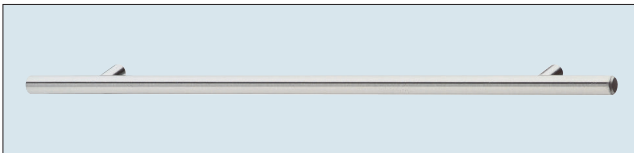

**Nr. 734**  
Metallbügelgriff Edelstahl-Optik  
Bohrabstand 160 mm

**Nr. 735**  
Metallbügelgriff chromglanz  
Bohrabstand 160 mm

**Nr. 736**  
Metallbügelgriff Edelstahl-Optik  
Bohrabstand 160 mm

**Nr. 737**  
Metallbügelgriff Messing-Antik-Optik  
Bohrabstand 160 mm

**Nr. 738**  
Metallbügelgriff Altsilber-Optik  
Bohrabstand 160 mm

**Nr. 746**  
Metallbügelgriff Edelstahl-Optik  
Bohrabstand 160 mm

**Nr. 668**  
Metallbügelgriff chromglanz  
Bohrabstand 192 mm

**Nr. 672**  
Metallbügelgriff Edelstahl-Optik  
Bohrabstand 192 mm

**Nr. 684**  
Metallbügelgriff Edelstahl-Optik  
Bohrabstand 192 mm

**Nr. 696**  
Metallbügelgriff matt vernickelt  
Bohrabstand 192 mm

**Nr. 680**  
Stangengriff Edelstahl-Optik

\*\*

**Nr. 700**  
Stangengriff Edelstahl-Optik